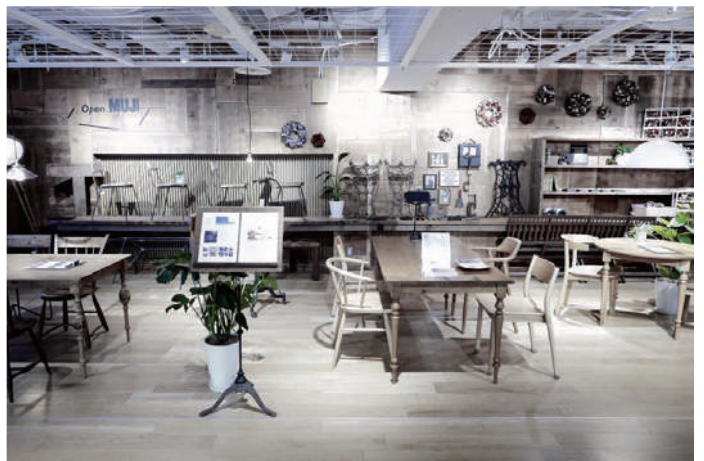

# OPEN MUJI

---

pop up store

add 愛知県名古屋市 / 名鉄百貨店内

event 2015 年

content 製作家具展示

---

MUJI(無印良品)