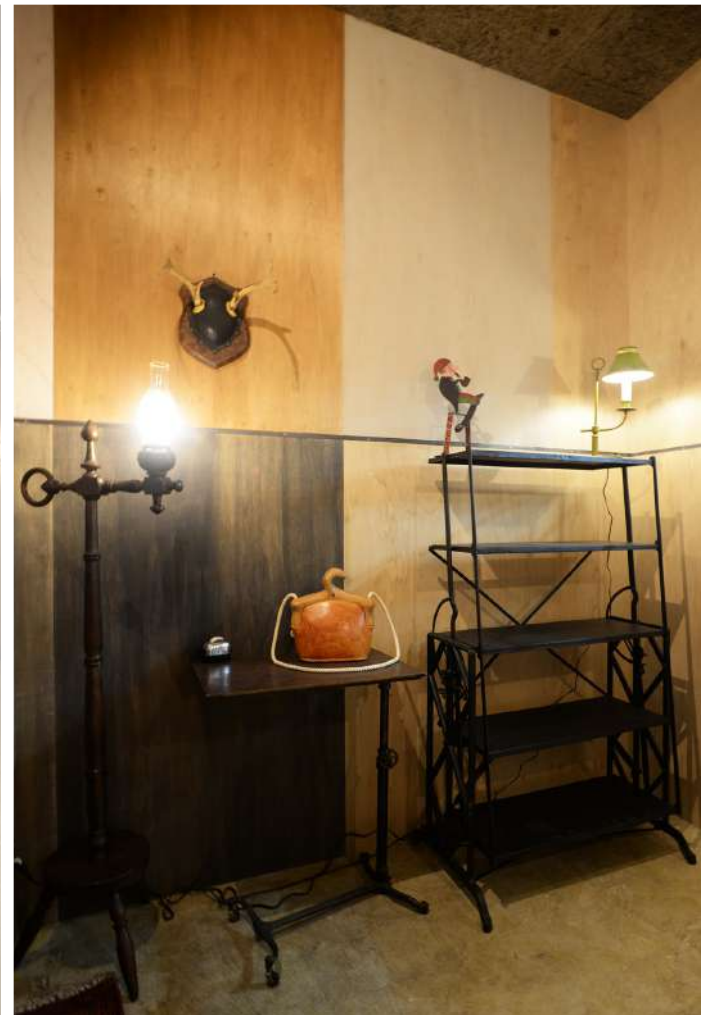

# SIBERIA

bakery

# SIBERIA

---

bakery

add 愛知県名古屋市昭和区福江 2-5-3

open 2019 年

content 内装プロデュース  
カウンター製作  
ショップディスプレイ  
販促物デザイン

---

SIBERIA Instagram