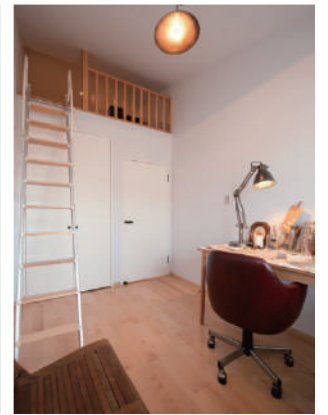

# MODEL ROOM

---

interior coordinate

add 愛知県名古屋市守山区

event 2013 年

content インテリアコーディネート

---

Forest Haven